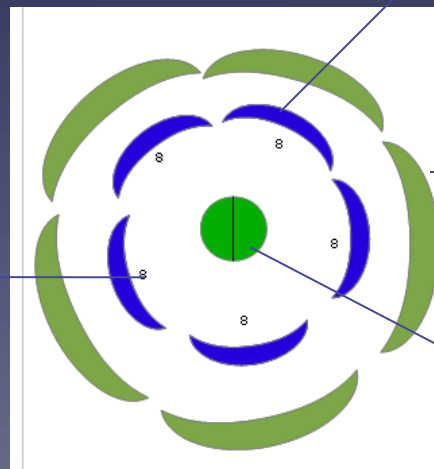

La Pervenche

(*Vinca major*)

La pervenche est une plante herbacée vivace de la famille des Apocynacées. Elle est plutôt de couleur bleu mauve.

La fleur contient:

- 5 pétales
- 5 sépales
- 5 étamines poilus
- 1 pistil poilu en forme de clou
- 2 carpelles dans l'ovaire

Milieu naturel

Ovaire

Pistil

Etamine

Pétale

Sépale

16/04/2013
Ovaire

Diagramme floral